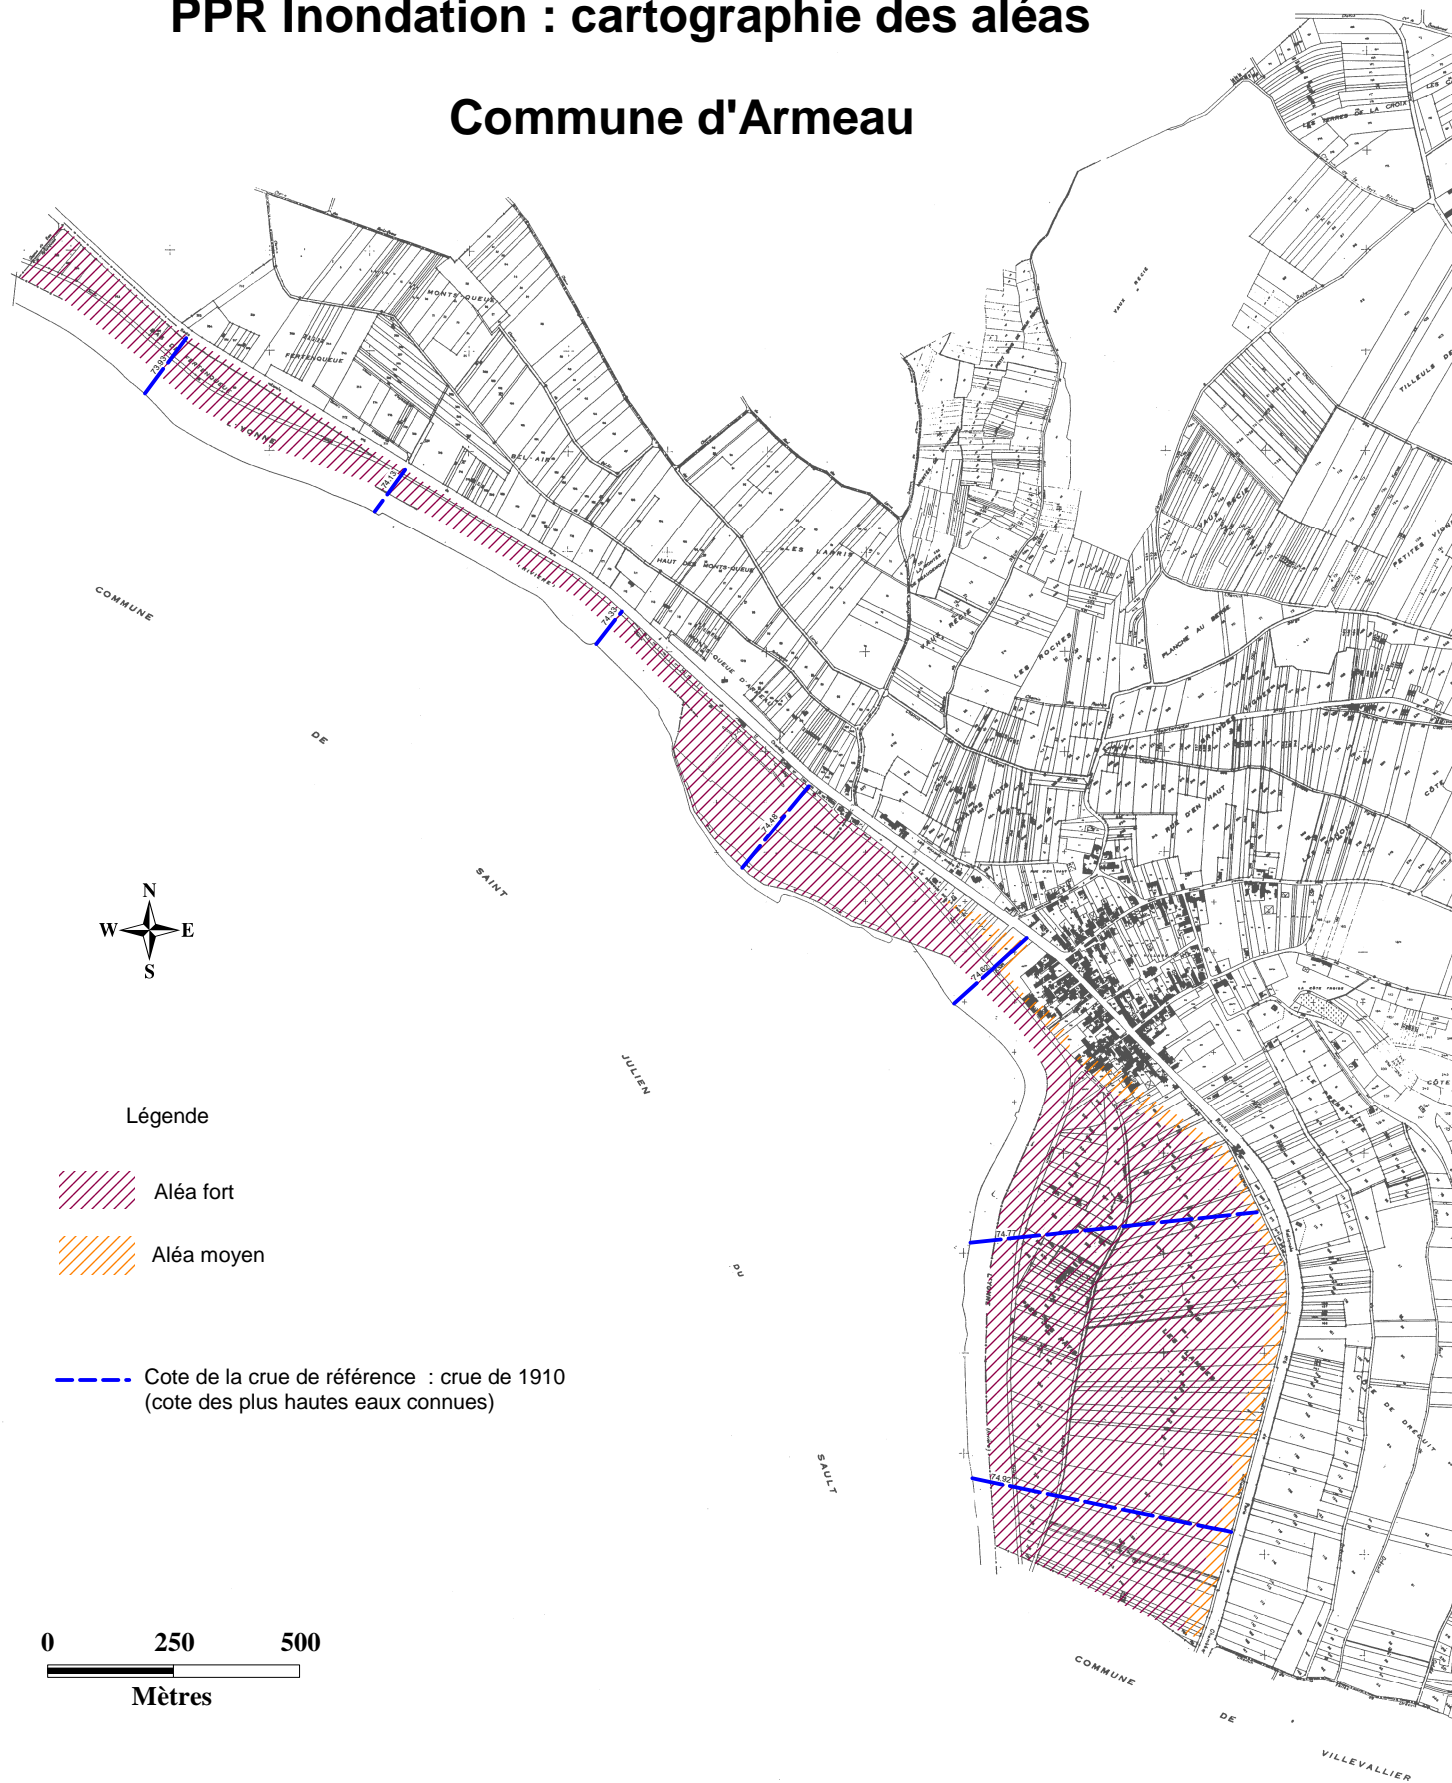

PPR Inondation : cartographie des aléas

Commune d'Armeau

Ce document Pdf, visualisé en zoom 100% est à l'échelle 1/ 15 000ème

Réalisation : DDE 89 / Atelier SIG Mai 2006